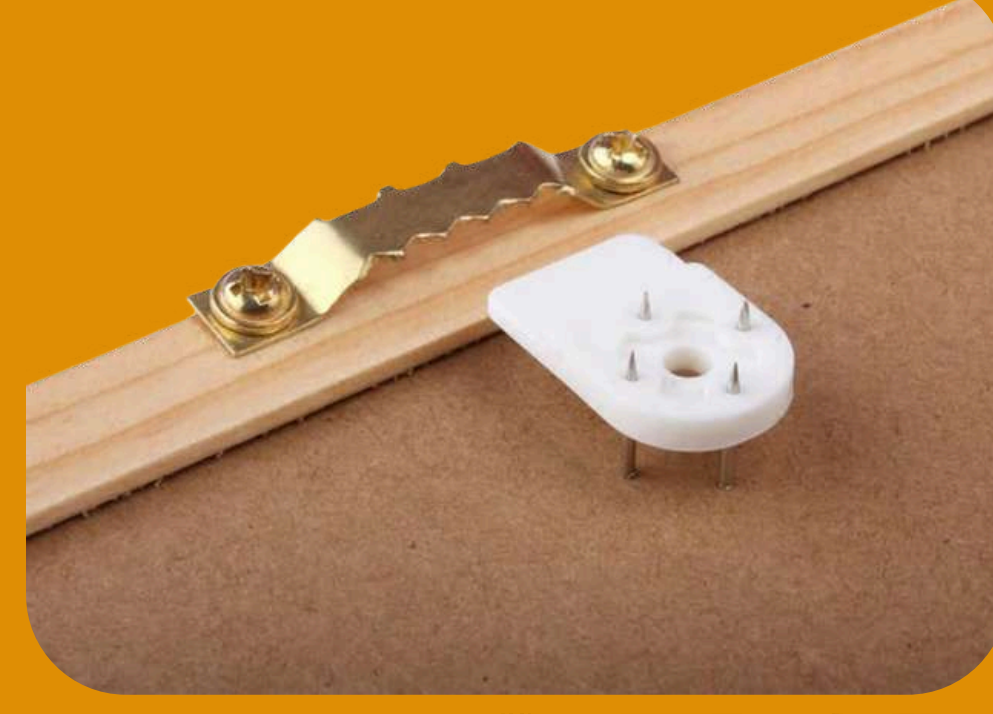

ÖZELLİKLER

Doğal Ahşap Çerçeve: Dayanıklı ve uzun ömürlü, doğallığın zarafetiyle üretilmiştir.

Yüksek Kaliteli Baskı: Canlı ve net renkler ile uzun yıllar solmadan kullanılabilir.

Duvarınıza Şıklık Katın: Minimalist tasarım her dekorasyon stiline uygundur.

Kolay Montaj: Duvarınıza zahmetsizce asabileceğiniz şekilde tasarlandı.

Kişiselleştirme: Evinizi veya ofisinizi kişiselleştirmenin en şık ve doğal yolu olan ahşap çerçeveli tablolarımızla tarzınızı yansıtın!

Set İçeriği: Tercihinize göre 2 veya 3 parça tablodan oluşabilmektedir.

Malzeme: Tablo çerçevesi masif ağaçtır.

İç Malzeme: Çerçeve içi 3 mm MDF'dir.

Cam/PVC Bilgisi: Tablolarda cam veya PVC bulunmamaktadır.