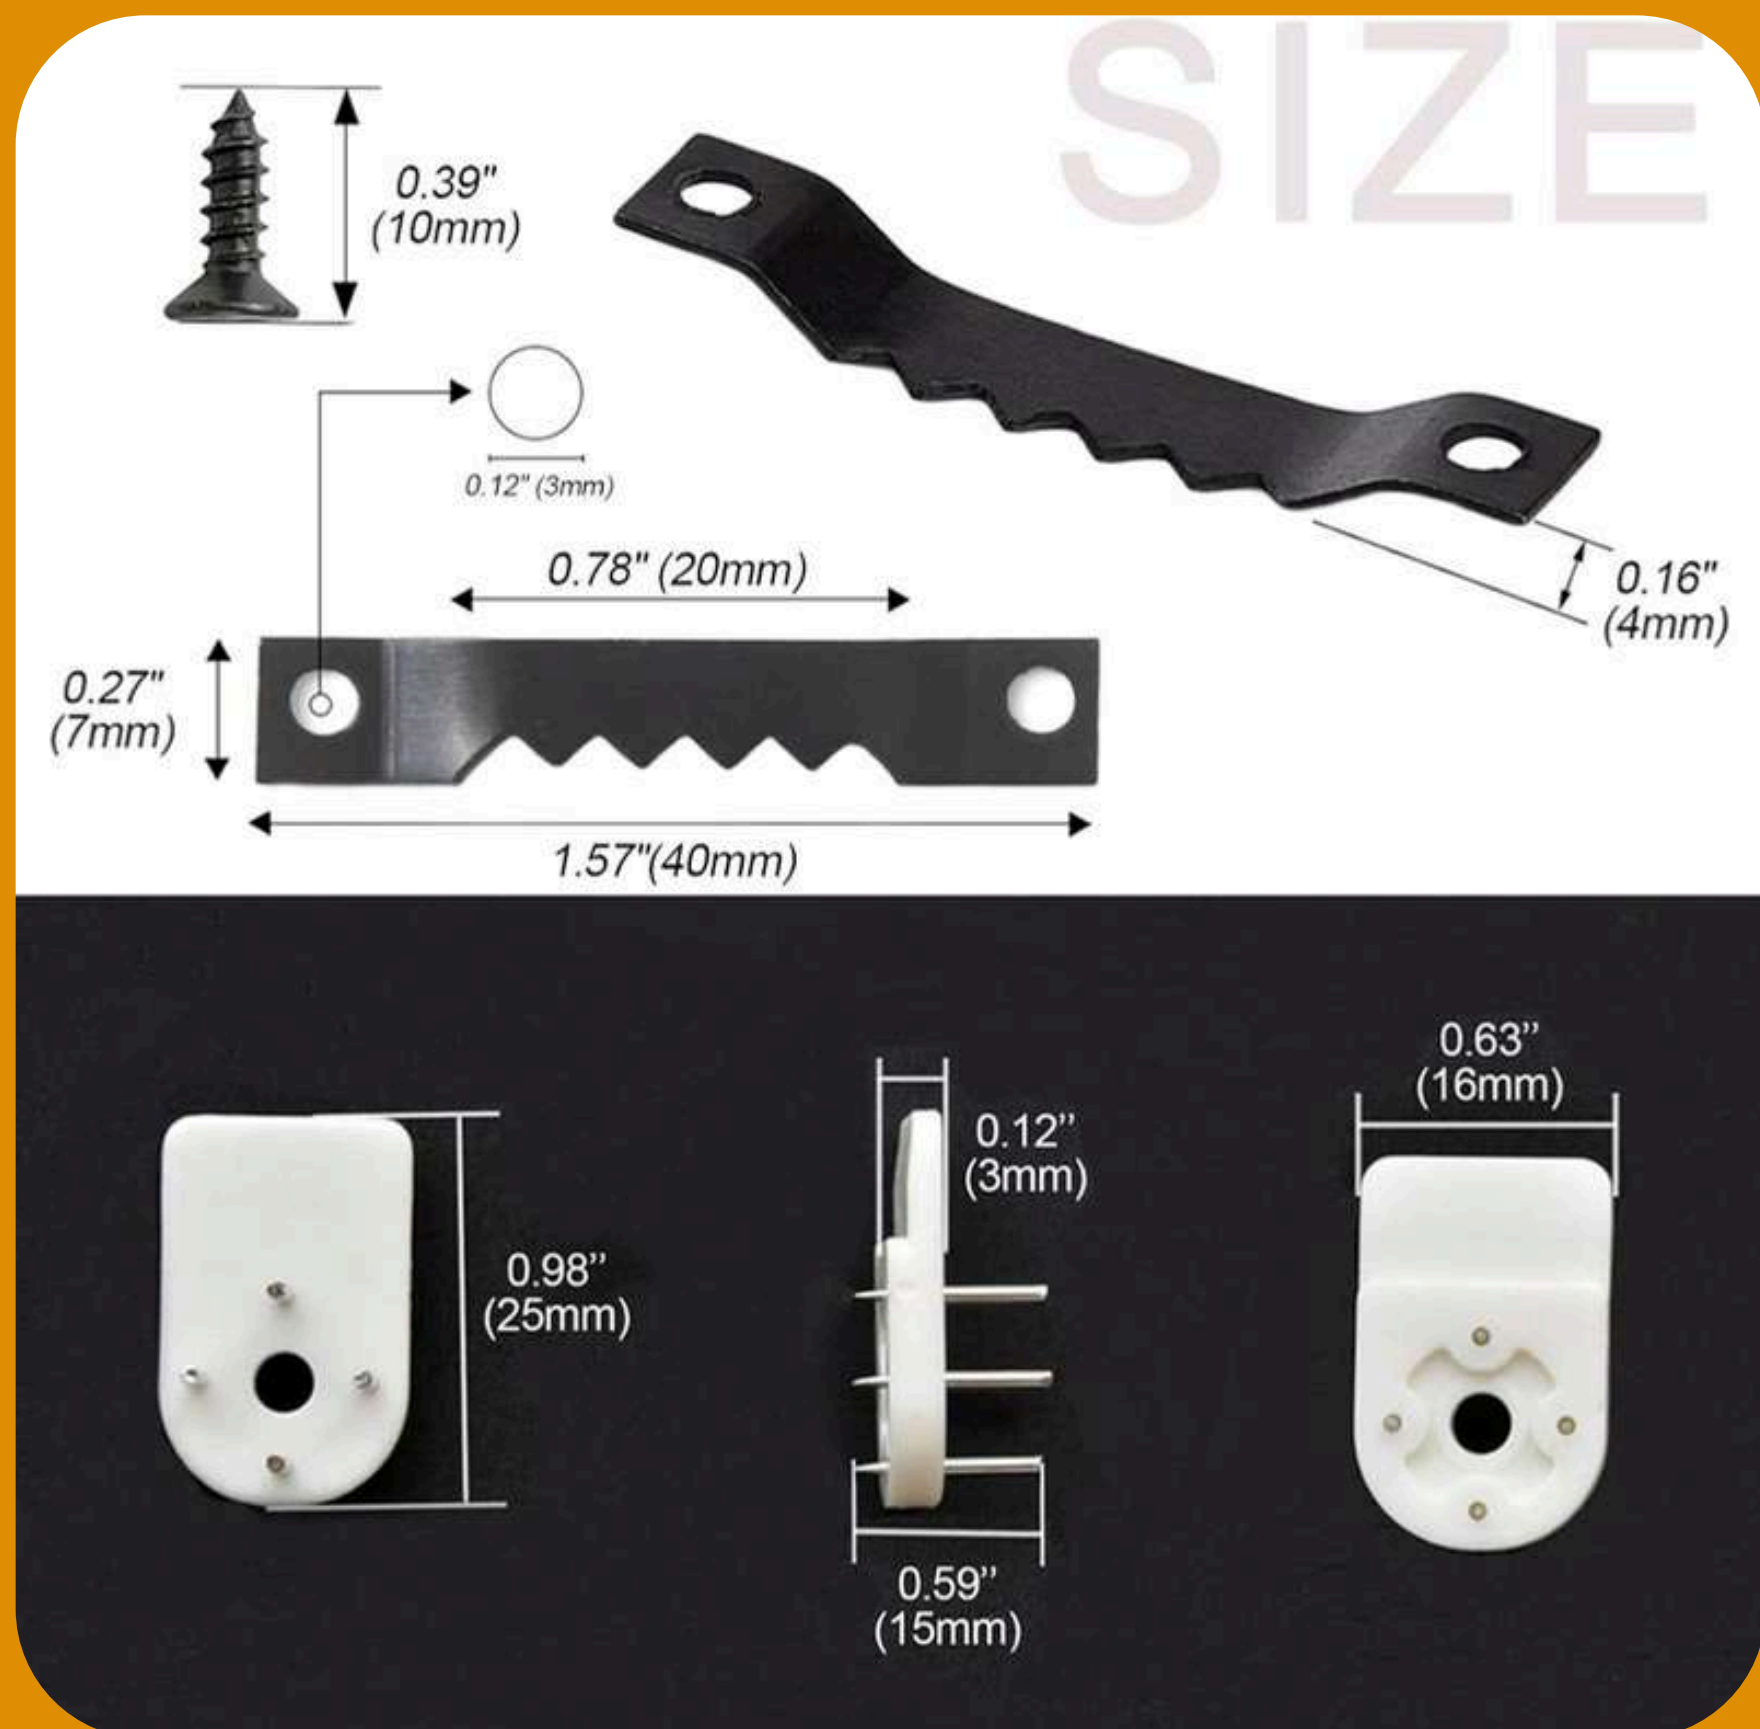

PAGE 8-9

BİZE ULAŞIN - CONTACT US

PAGE 10

ÖLÇÜLER - AVAILABLE SIZES

Ürünlerimiz 13x18 cm, 20x30 cm, 30x40 cm, 50x35 cm ve 50x70 cm olmak üzere farklı ölçü seçenekleriyle sunulmaktadır. İster küçük bir köşeyi süsleyin ister geniş bir duvarı dekore edin, her alan için ideal bir boyut mutlaka vardır.

 **Malzeme:** Tablo çerçevesi masif ağaçtır.

 **İç Malzeme:** Çerçeve içi 3 mm MDF'dir.

 **Cam/PVC Bilgisi:** Tablolarda cam veya PVC bulunmamaktadır.

FEATURES

 **Natural Wooden Frame: Durable and long-lasting, crafted with the elegance of nature.**