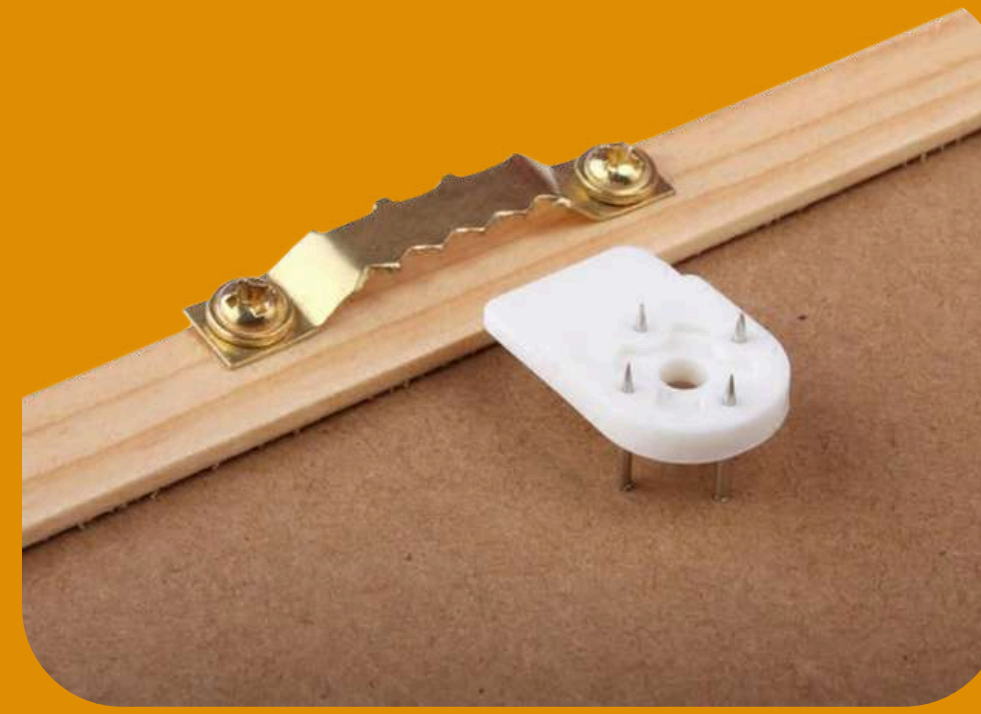

 **Kişiselleştirme:** Evinizi veya ofisinizi kişiselleştirmenin en şık ve doğal yolu olan ahşap çerçeveli tablolarımızla tarzınızı yansıtın!

 **Set İçeriği:** Tercihinize göre 2 veya 3 parça tablodan oluşabilmektedir.

 **Malzeme:** Tablo çerçevesi masif ağaçtır.

 **İç Malzeme:** Çerçeve içi 3 mm MDF'dir.

 **Cam/PVC Bilgisi:** Tablolarda cam veya PVC bulunmamaktadır.

FEATURES

 **Natural Wooden Frame: Durable and long-lasting, crafted with the elegance of nature.**